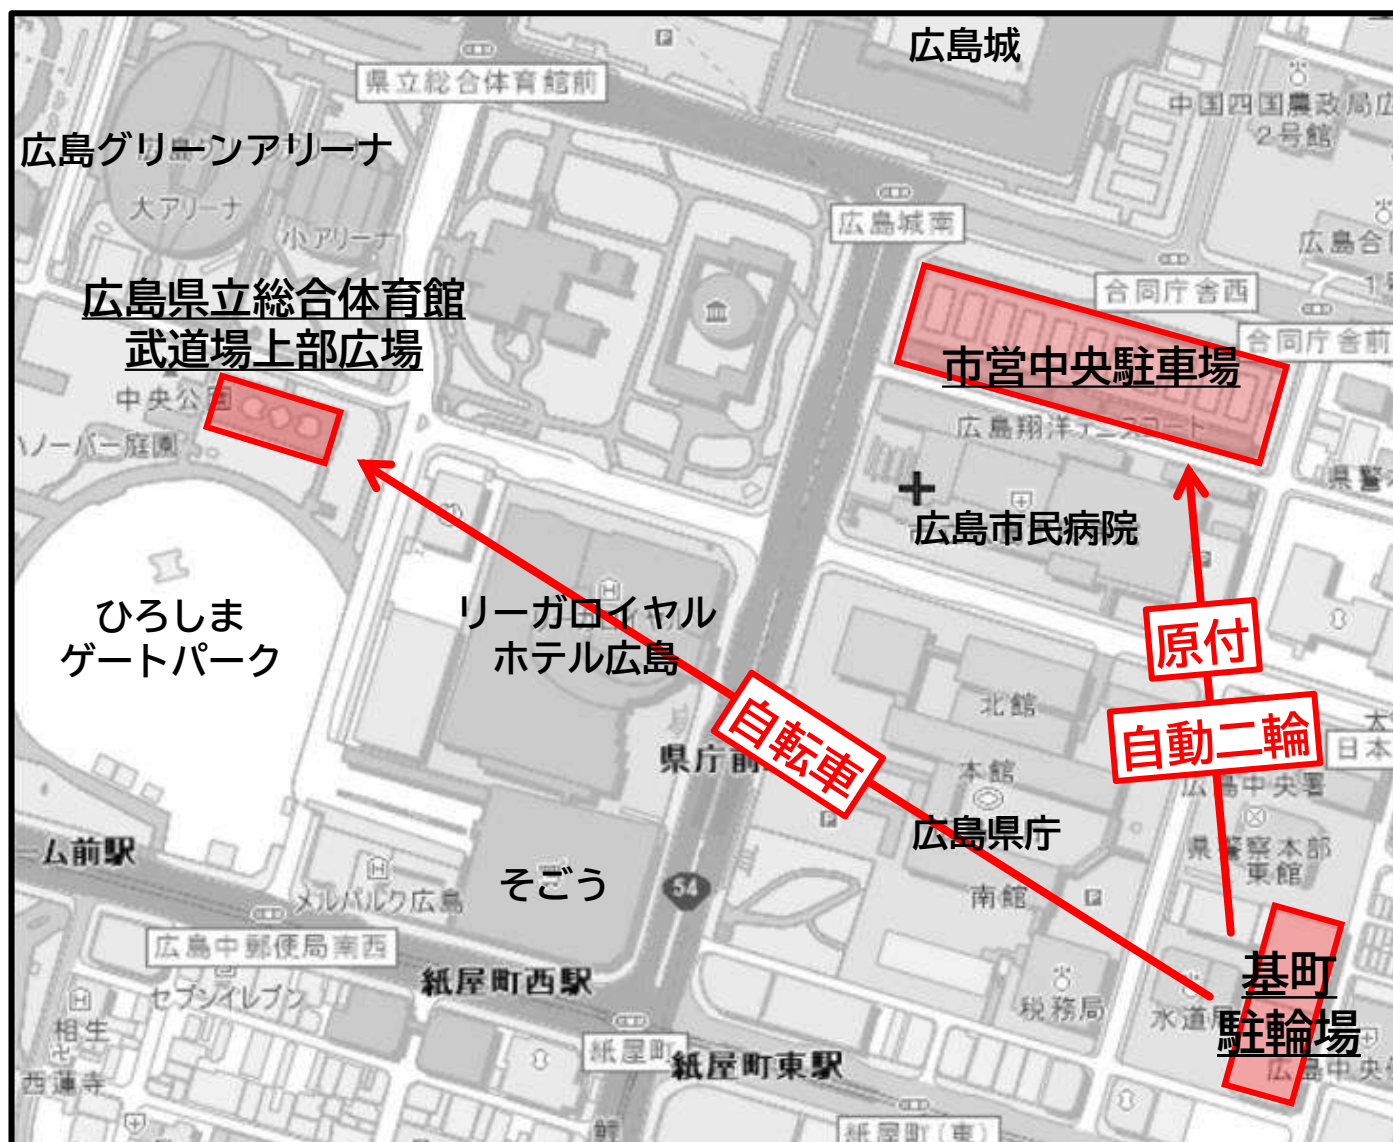

仮設駐輪場開設のお知らせ

基町駐輪場の建替工事に伴い、

令和5年11月1日(水)に

仮設駐輪場を開設します。

※ 基町駐輪場は令和5年11月30日(木)に閉鎖

※ 新駐輪場は令和11年度に完成予定

工事期間中は、下記の仮設駐輪場をご利用ください。

仮設駐輪場開設のお知らせ

自転車

➤ 場所：**広島県立総合体育館
武道場上部広場** (広島市中区基町5番)

➤ 駐車料金：**一時** 100円 / 1日1回

定期 18,000円 / 年

➤ 利用時間：**6時** ~ **23時**

➤ 収容台数：**一時**・**定期** 約**900**台

原付・自動二輪

➤ 場所：**市営中央駐車場** (広島市中区基町2番)

➤ 駐車料金：**一時** 250円 / 1日1回

定期 30,000円 / 年

➤ 利用時間：**6時30分** ~ 深夜 **1時**

➤ 収容台数：**一時** 122台・**定期** 343台